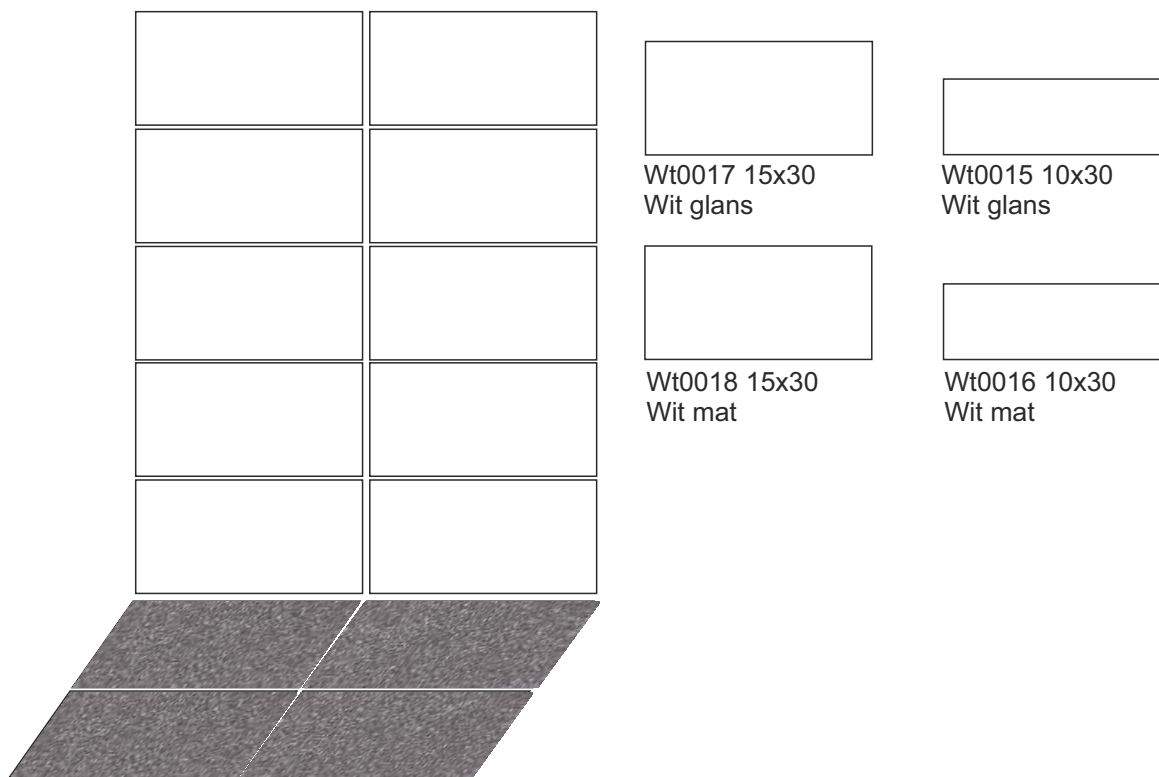

## Pakket A

Vt0085  
Grijs mat  
R10/A

Vt0086  
Grijs mat  
R11/B

Vt0087  
Antracite mat  
R10/A

Vt0088  
Antracite mat  
R11/B

Vt0093 30x30  
Grijs mat  
R10/A

Vt0094 30x30  
Grijs mat  
R11/B

Vt0095 30x30  
Antracite mat  
R10/A

Vt0096 30x30  
Antracite mat  
R11/B

Pakket B

Vt0093 30x30  
Grijs mat  
R10/A

Vt0094 30x30  
Grijs mat  
R11/B

Vt0095 30x30  
Antracite mat  
R10/A

Vt0096 30x30  
Antracite mat  
R11/B

Pakket C

Vt0093 30x30  
Grijs mat  
R10/A

Vt0094 30x30  
Grijs mat  
R11/B

Vt0095 30x30  
Antracite mat  
R10/A

Vt0096 30x30  
Antracite mat  
R11/B

# Pakket D

Dutch  
Design  
Tegels

Keuzepakketten

Wt0009 30x45  
Wit glans

Wt0010 30x45  
Wit mat

Vt0005 45x45  
Ivoor mat  
R10/A

Vt0006 45x45  
Beige mat  
R10/A

Vt0007 45x45  
Middengrijs mat  
R10/A